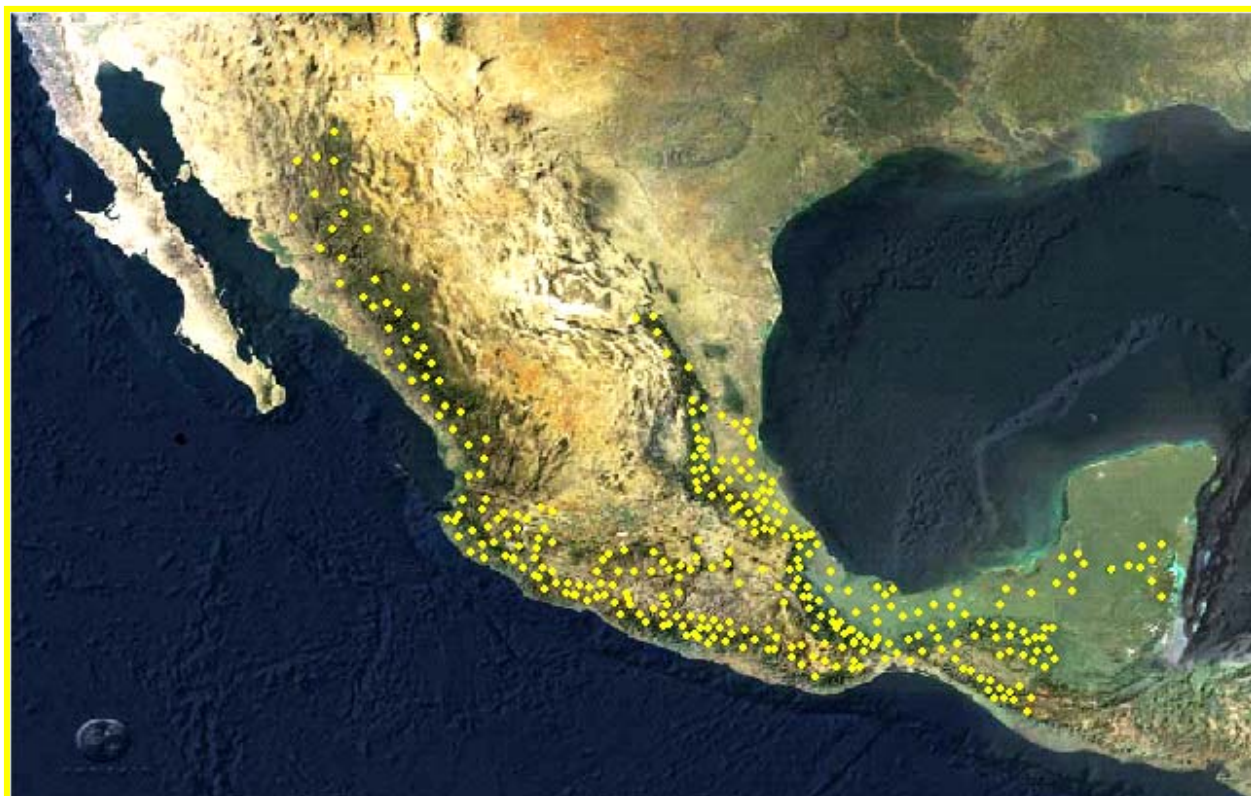

MAPA DE DISTRIBUCION NATURAL  
DE LOS  
**BAMBUES NATIVOS DE MEXICO**

Basado en observaciones de campo, revisión de ejemplares de herbario  
y literatura especializada.

Gilberto R. Cortés Rodríguez.

**Mapa Fuente:**

Comisión Nacional para el Conocimiento y Uso de la Biodiversidad (2003). México: Imagen desde el espacio. Conabio, México. Mosaico 2002 de imágenes Modis sin nubes del satélite Terra, bandas 1,4,3 (RGB),